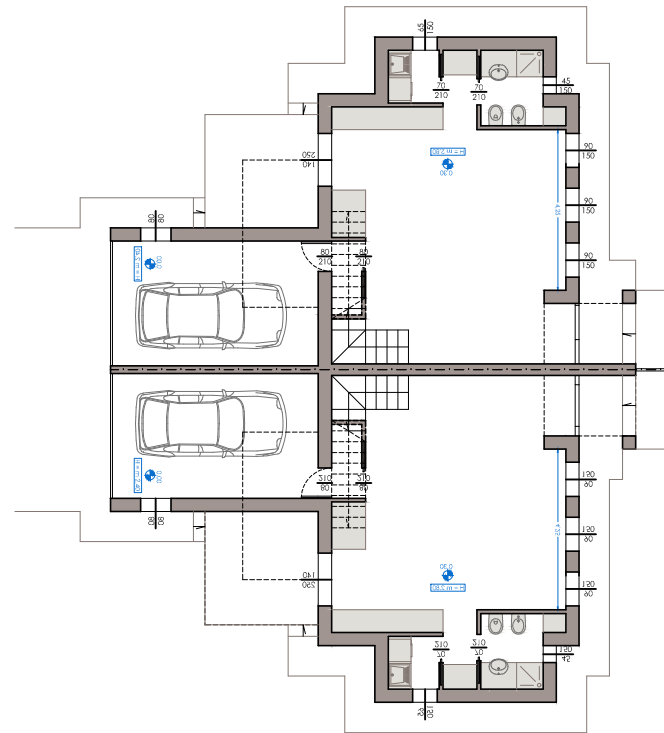

**villetta bifamiliare-via
Possevino-Te Brunetti-
area 380 metri quadri
euro 335.000**

Terra

Primo