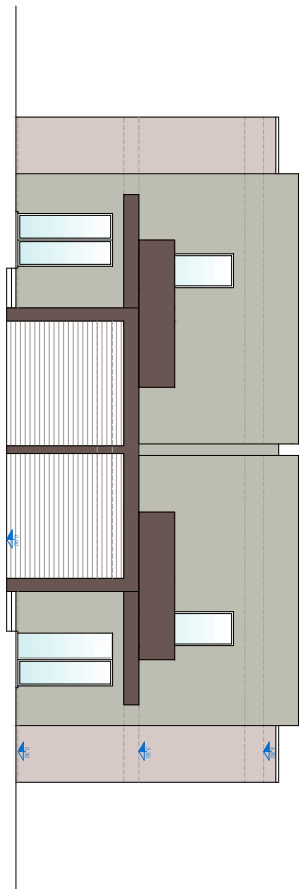

**villetta bifamiliare-via
Possevino-Te Brunetti-
area 380 metri quadri
euro 335.000**

Terra

Primo